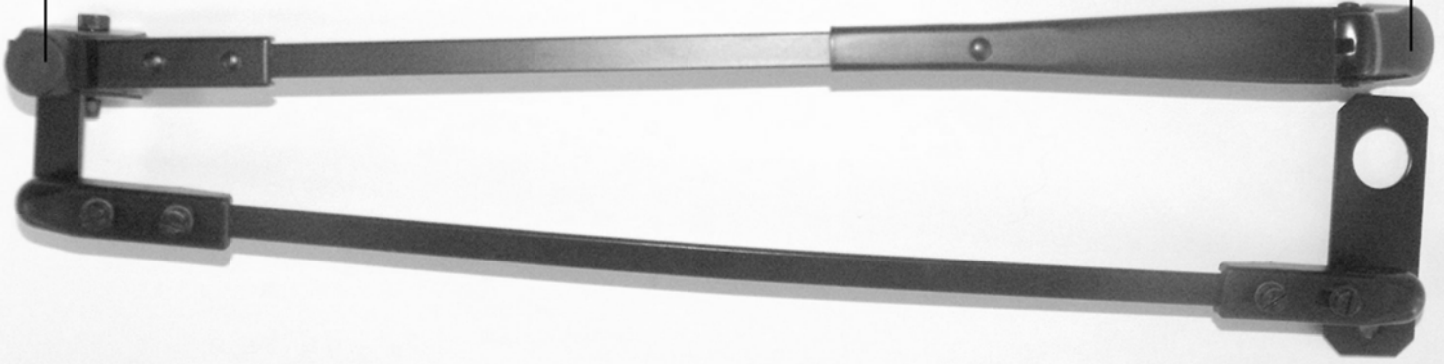

LENGTH

1/2" Drum Panto Arm

Part#	Length	Wet or Dry
201405	12"	Dry
LE 52189	14"	Dry
LE 52190	16"	Dry
201408	18"	Dry
201409	20"	Dry
201410	22"	Dry